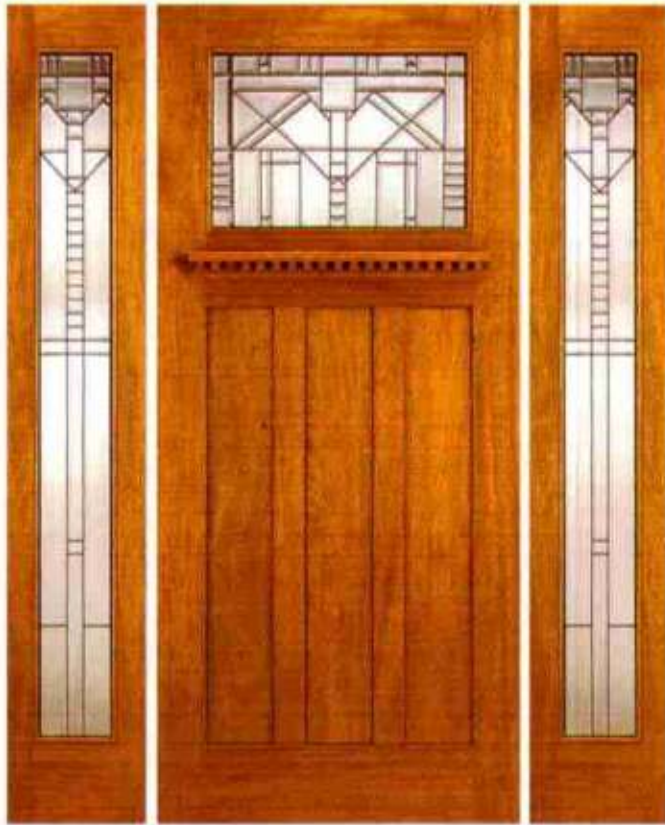

ARTS & CRAFTS DOORS

By AAW Inc.

AC-701-A

701-L

AC-702-B

702-L

AC-703-A

703-S

AC-701-B

701-S

707-S

702-S

BRAZILIAN MAHOGANY	1'-6"x6'-8"	1'-6"x7'-0"	3'-0"x6'-8"	3'-0"x7'-0"	3'-6"x7'-0"
AC-701-A			\$790	\$790	\$1,070
AC-701-B *			\$790	\$790	\$1,070
AC-701-S	\$370	\$370			
AC-701-L	\$390	\$390			
AC-702-A			\$760	\$760	
AC-702-B			\$760	\$760	
AC-702-S	\$360	\$360			
AC-702-L	\$380	\$380			
AC-703-A *			\$770	\$770	
AC-703-S	\$360	\$360			
AC-704-GC			\$790	\$790	
AC-705-A			\$790	\$790	
AC-705-C			\$790	\$790	
AC-706-A			\$790	\$790	
AC-707-A			\$790	\$790	
AC-707-S	\$370	\$370			
AC-708-A			\$790	\$790	
AC-708-S	\$370	\$370			